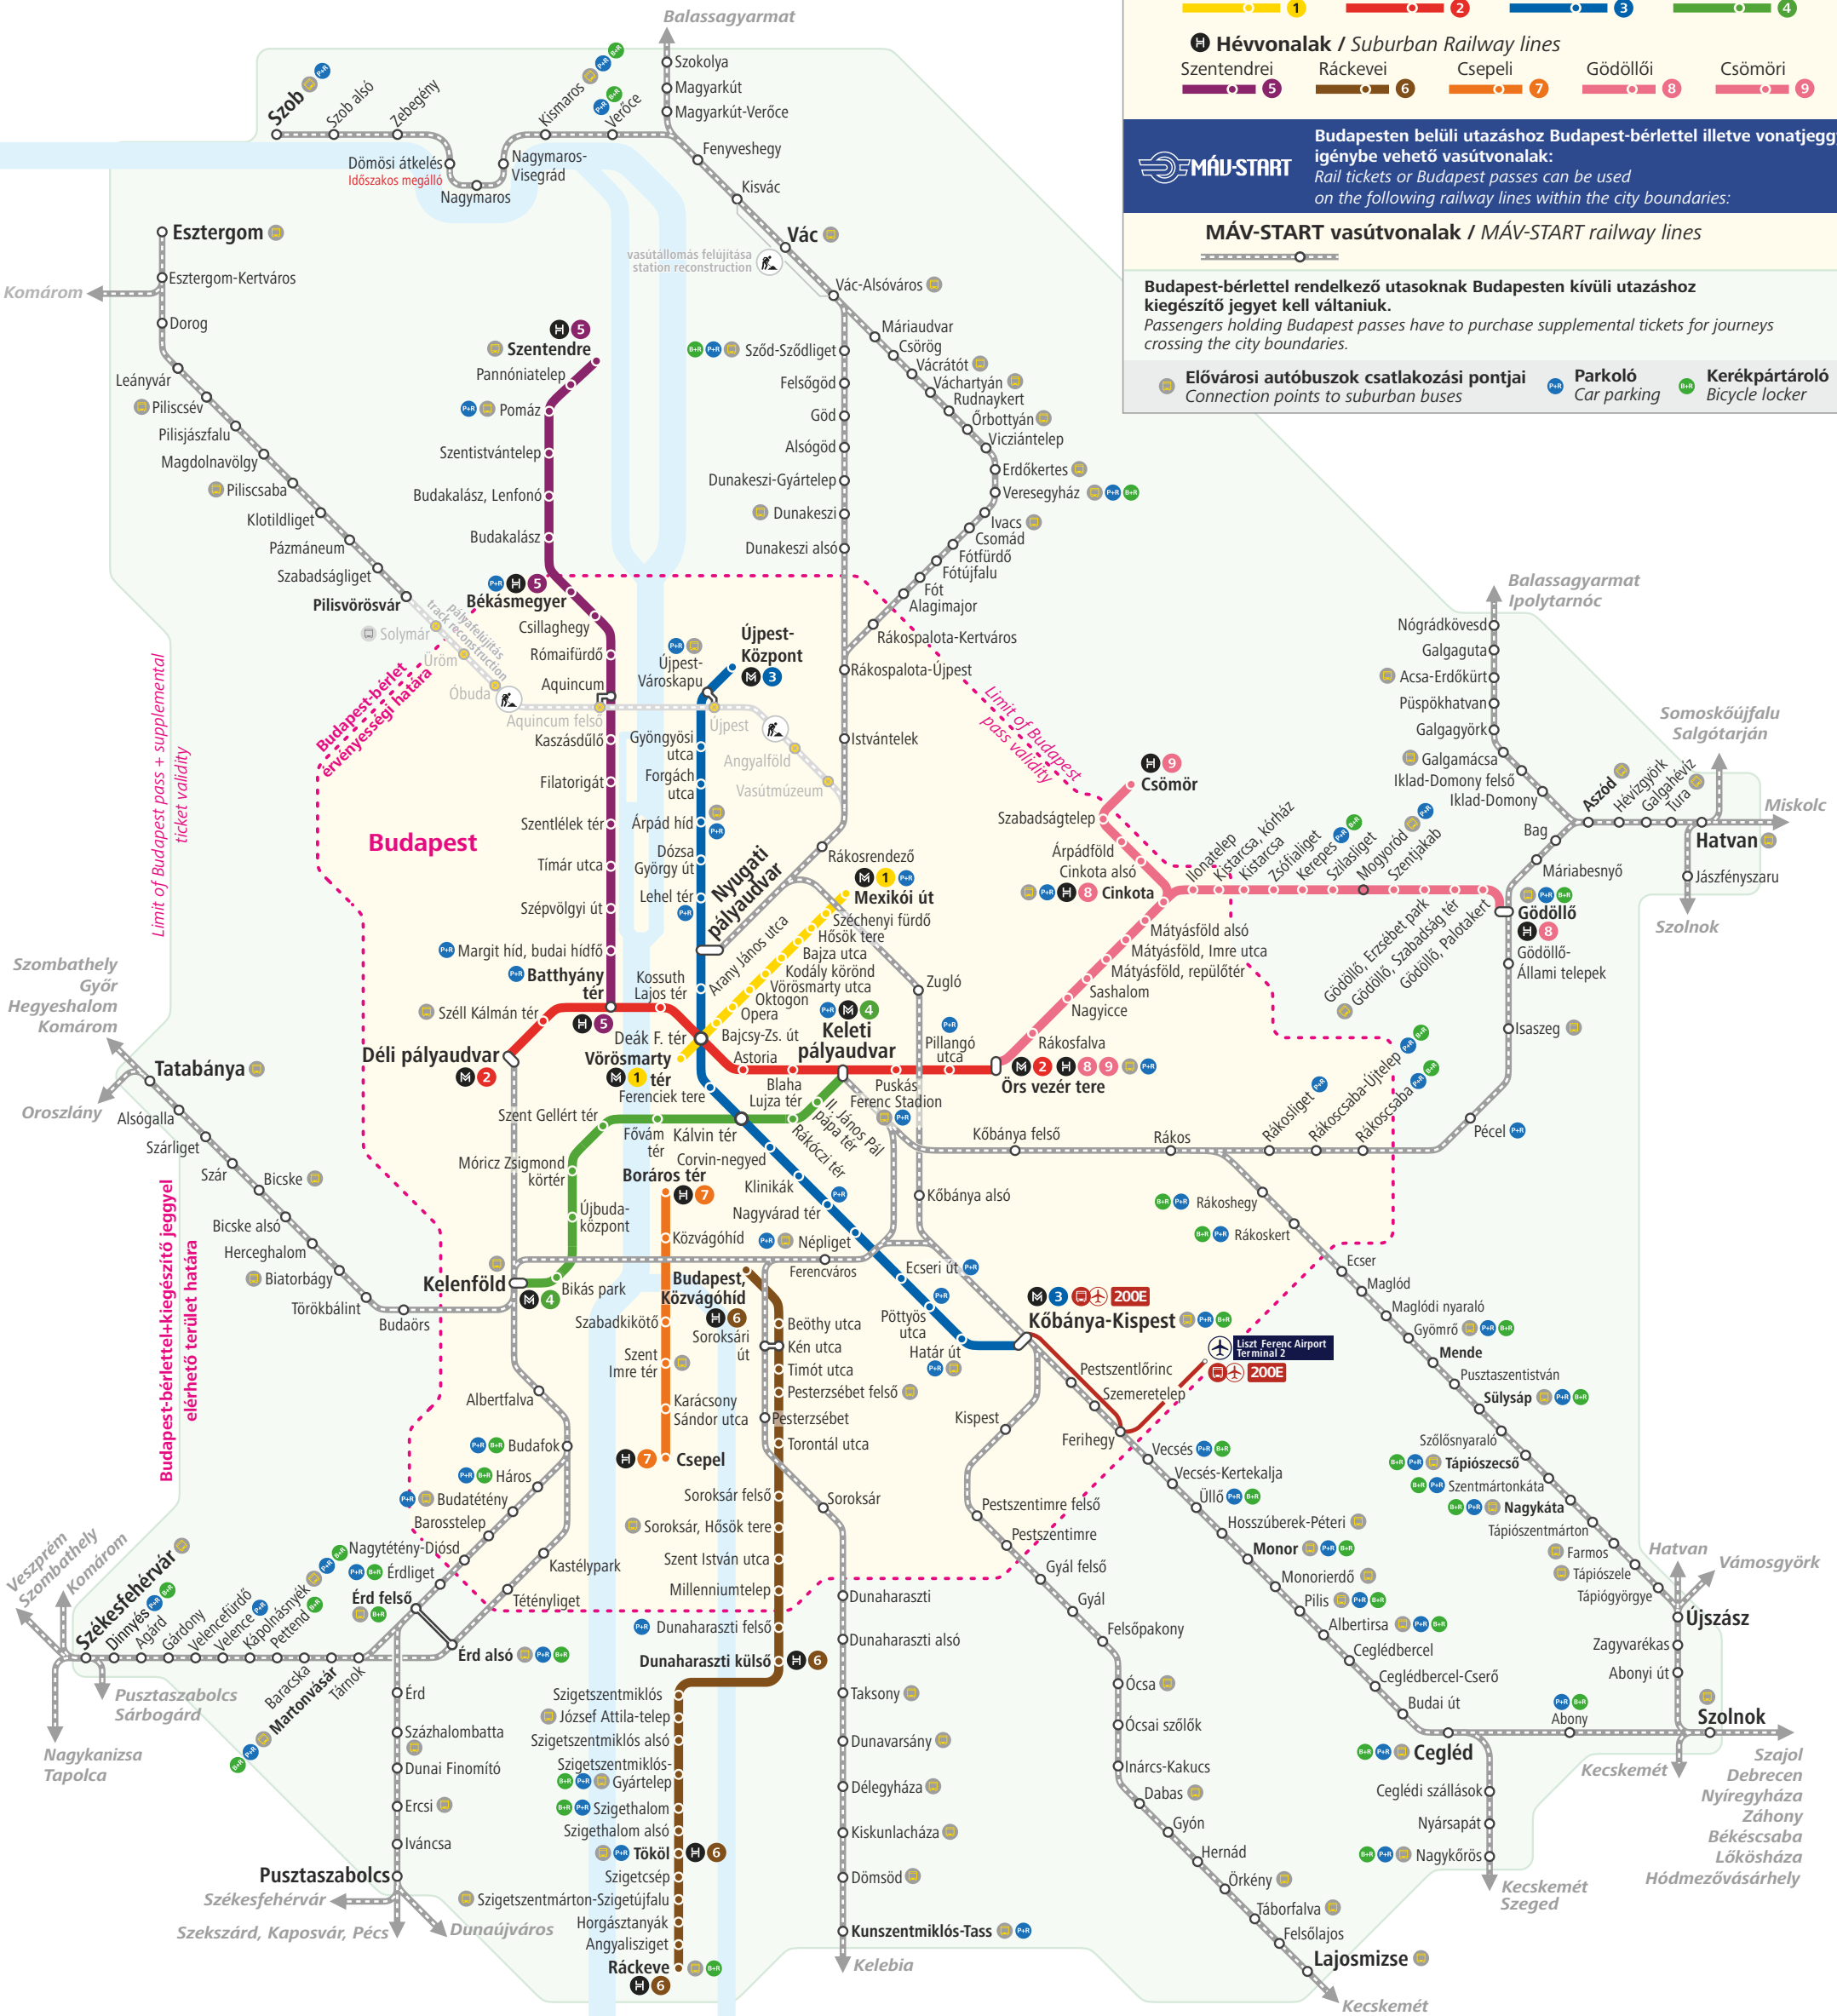

Budapest és környékének vasúti hálózata

Railway Network of Budapest and Vicinity

BKK BUDAPESTI KÖZLEKEDÉSI KÖZPONT
 Budapesteni belüli utazáshoz BKK vonaljeggyel illetve Budapest-bérlettel igénybe vehető vonalak:
 BKK single tickets or Budapest passes can be used on the following lines within the city boundaries:

- M** **Metróvonalak / Metro lines**
 1 2 3 4
- H** **Hévvonalak / Suburban Railway lines**
 Szentendrei 5 Ráckevei 6 Csepeli 7 Gödöllői 8 Csömöri 9

MÁV-START
 Budapesteni belüli utazáshoz Budapest-bérlettel illetve vonatjeggyel igénybe vehető vasútvonalak:
 Rail tickets or Budapest passes can be used on the following railway lines within the city boundaries:

MÁV-START vasútvonalak / MÁV-START railway lines

Budapest-bérlettel rendelkező utasoknak Budapesten kívüli utazáshoz kiegészítő jegyet kell váltaniuk.
 Passengers holding Budapest passes have to purchase supplemental tickets for journeys crossing the city boundaries.

- Elővárosi autóbuszok csatlakozási pontjai** Connection points to suburban buses
- Parkoló** Car parking
- Kerékpártároló** Bicycle locker

© BKK Utastájékoztató 2014.03.27.

A térkép az összes Budapest-bérlettel illetve kiegészítő jeggyel elérhető állomást és megállóhelyet tartalmazza.
 This map shows all the railway stations and stops which are served by trains and which can be reached using Budapest passes and supplemental tickets.